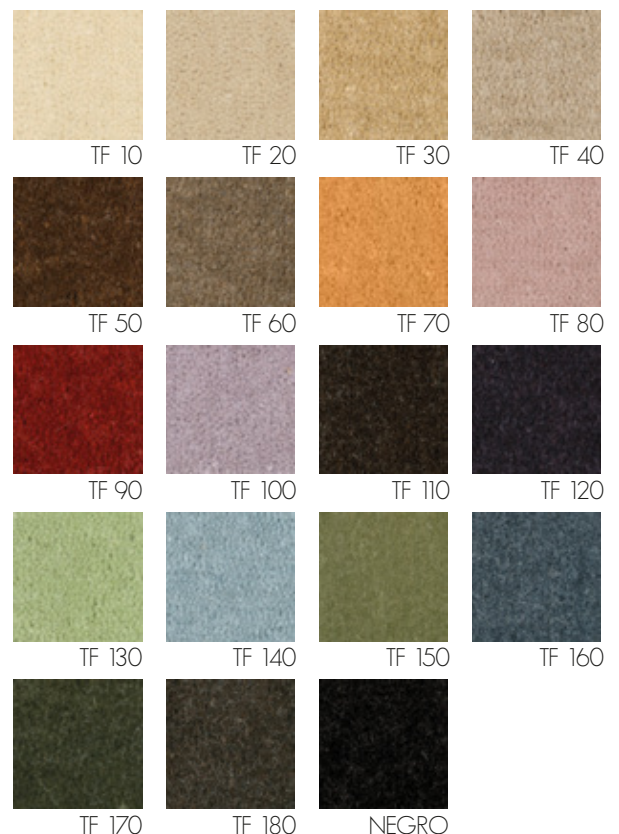

Especificación de Producto

Textura:	Pelo cortado
Hilado:	80% Lana / 20% Nylon
Altura de felpa:	8 mm
Altura total:	10 mm
Peso de hilado:	1.200 gr/m ²
Peso total:	2.600 gr/m ²
Cantidad de nudos:	125.000 /m ²
Ancho de rollo:	3,66 m
Galga:	1/8"
Base primaria y secundaria:	Tejido de polipropileno
Uso:	Residencial & Hospitality
Tránsito:	Moderado
Material ignífugo:	Sí
Material antiestático:	Sí
Tratamiento antipolilla:	Sí
Certificación:	ISO 9001:2015 Bs As.

Código de Producto

Shading: Todas las alfombras de pelo cortado pueden presentar, luego de instaladas, el bien conocido efecto de sombreado o "shading". Resultante de la reflexión de la luz en la felpa con la diferente orientación del pelo. Lo que no significa detrimento alguno, en su calidad ni duración.

Partida: Los colores pueden variar de una partida a otra.